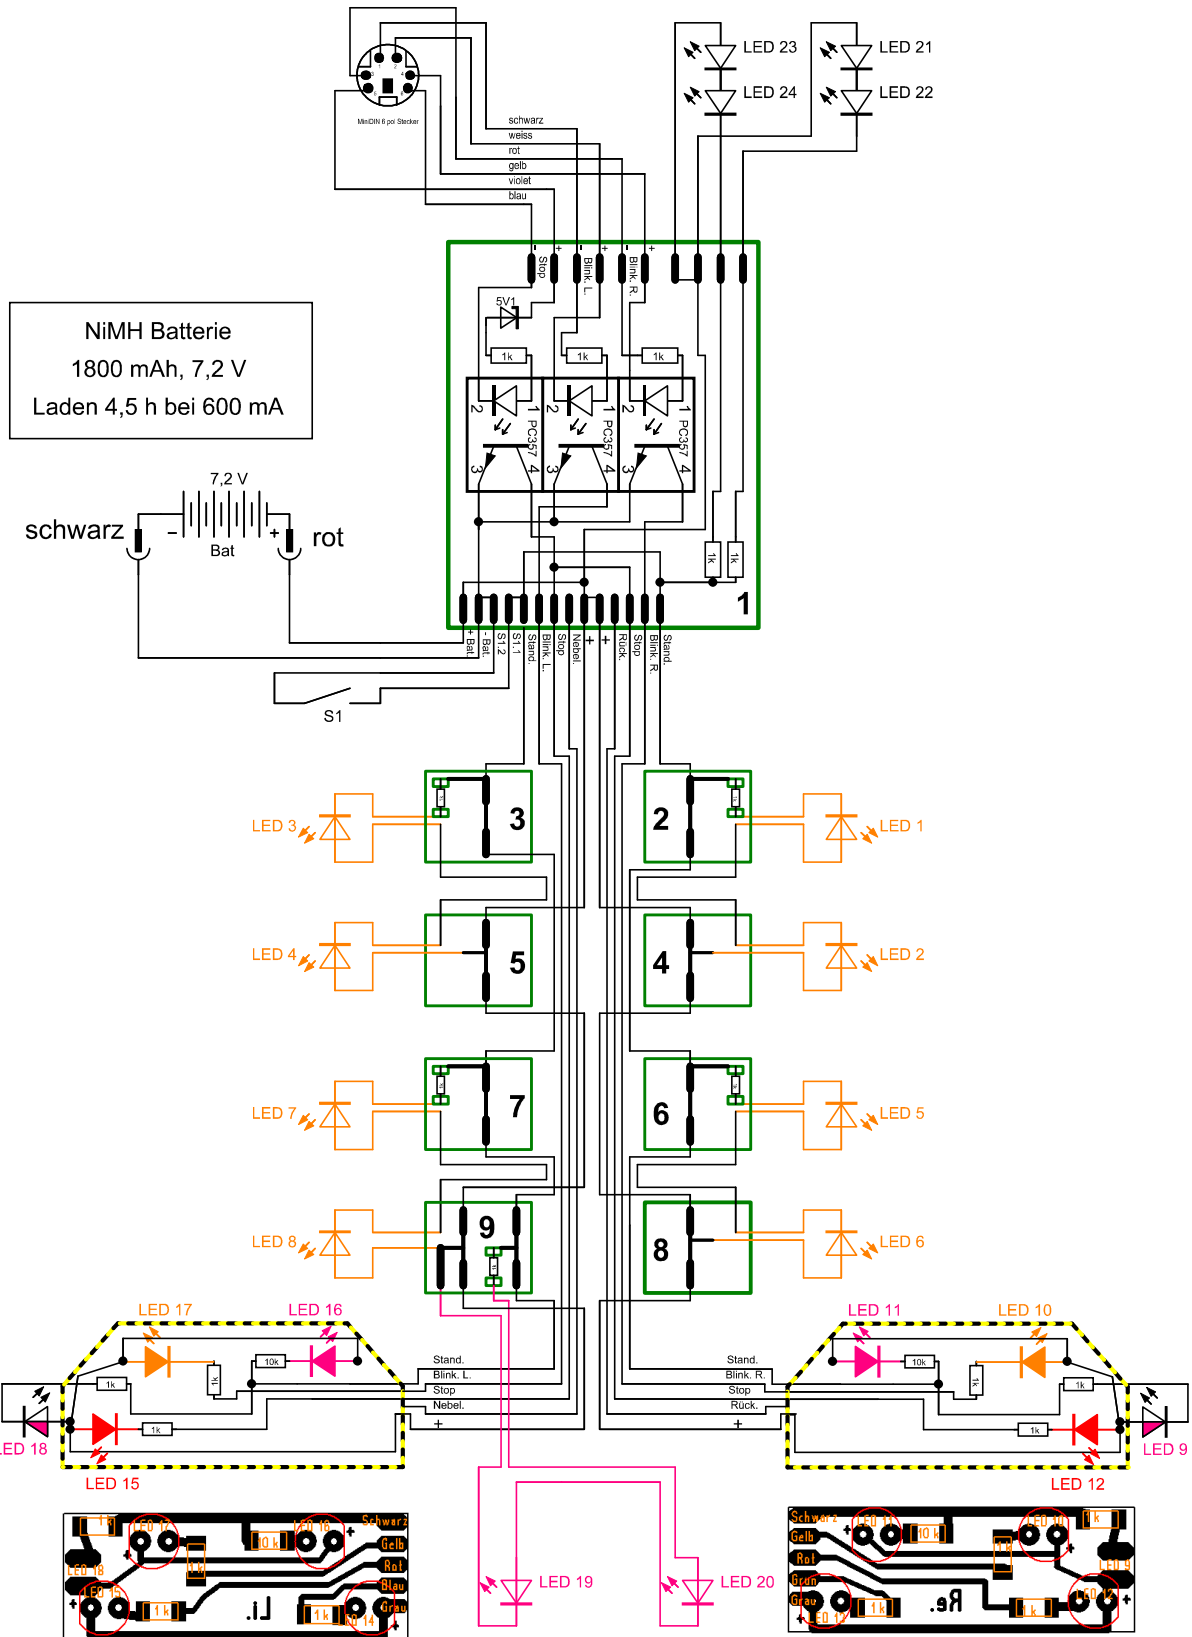

A

B

C

D

LED1- LED8
 LED9, LED18
 LED10,LED17
 LED11,LED12,LED15, LED16,LED19,LED20
 LED21-LED24

3mm gelb
 3mm weiss
 5mm gelb
 5mm rot
 5mm weiss

Änderungen		Datum	Name	Bezeichnung: Kabelbaum für Tamiya	Blattzahl:
Datum	Name	gez.: 14.05.08			
		gepr.:			Blatt-Nr.: